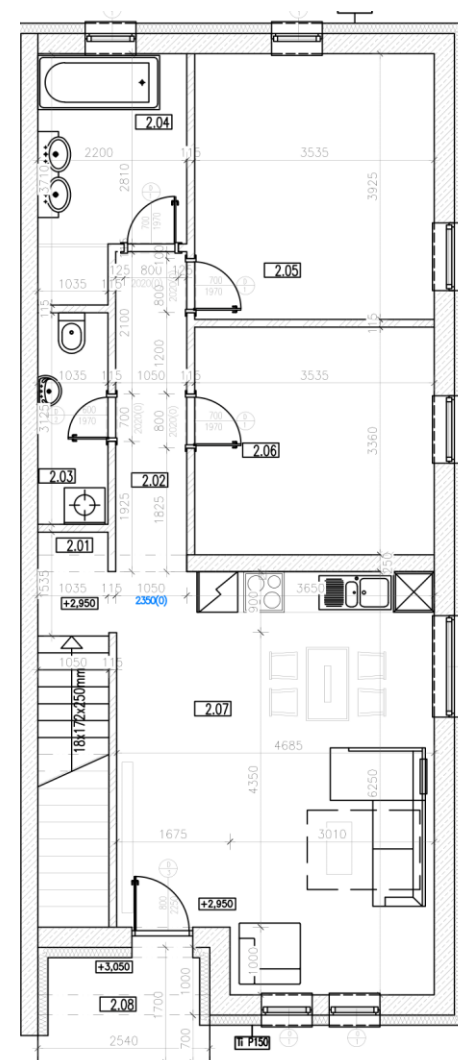

Detail bytu RD3 | Byt D

| | |
|------------------------|-------|
| Schodisko a chodba | 11,37 |
| Chodba | 4,96 |
| Toaleta a pracovňa | 3,23 |
| Kúpeľňa | 7,13 |
| Spáľňa | 13,87 |
| Detská izba | 11,87 |
| Obývací izba a kuchyňa | 28,70 |
| Loggia | 4,31 |
| Celkom | 85,44 |