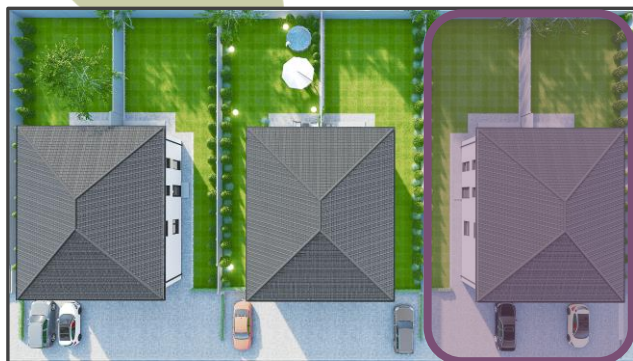

Detail bytu RD3 | Byt D

| | |
|------------------------|-------|
| Schodisko a chodba | 11,37 |
| Chodba | 4,96 |
| Toaleta a pracovňa | 3,23 |
| Kúpeľňa | 7,13 |
| Spáľňa | 13,87 |
| Detská izba | 11,87 |
| Obývací izba a kuchyňa | 28,70 |
| Loggia | 4,31 |
| Celkom | 85,44 |